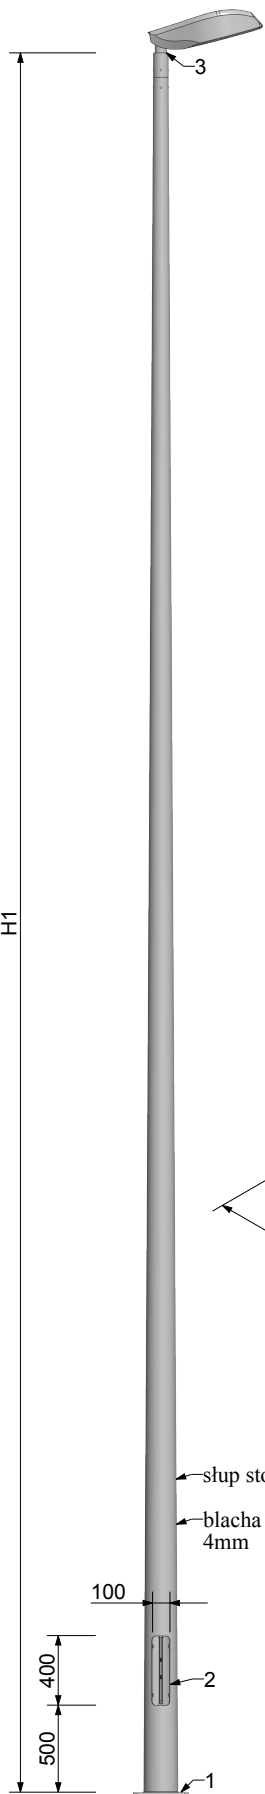

Karta wyrobu: Słup oświetleniowy CN 8÷12/4/89/F220(F250)

A

B

C

D

E

F

A

B

C

D

E

F

Słup oświetleniowy				
nazwa	wysokość H1 [m]	waga [kg]	podstawa A/B [mm]	fundament*
CN 8/4/89/F220	8	119	220/315	D22/180
CN 9/4/89/F220	9	137	220/315	D22/180
CN 10/4/89/F220	10	157	220/315	D22/180
CN 11/4/89/F220	11	179	220/315	D22/180
CN 12/4/89/F250	12	199	250/360	B-150

Tabela obciążeń**				
nazwa słupa	waga oprawy [kg]	max. powierzchnia wiatrowa oprawy [m²]		
		strefa wiatrowa		
		I [22 m/s] do 300m n.p.m.	II [26 m/s]	III [24 m/s] do 450m n.p.m.
CN 8/4/89/F220	50	1,56	1,06	1,27
CN 9/4/89/F220	50	1,47	0,99	1,20
CN 10/4/89/F220	50	1,40	0,94	1,14
CN 11/4/89/F220	50	1,33	0,90	1,08
CN 12/4/89/F250	50	1,30	0,88	1,06