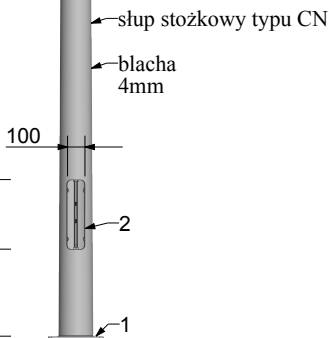

- Obciążenie wiatrem wg PN-EN 1991-1-4 dla kat. terenu II, klasy B
- Projektowanie i weryfikacja wg PN-EN 40-3-1, PN-EN 40-3-3
- Materiał: stal S235, S355 wg PN-EN 10025
- Wymiary i tolerancje zgodne z PN-EN 40-2
- Ochrona antykorozyjna: cynkowanie ogniowe wg PN-EN ISO 1461
- Możliwość malowania wg palety kolorów RAL
- Przedstawiona oprawa Murena nie jest częścią produktu
- Dane oprawy dostępne w katalogu "Oprawy oświetleniowe" firmy "Elmonter"
- Producent zastrzega sobie prawo wprowadzenia zmian
- Wyrób budowlany oznakowany znakiem **CE**

Wydanie 1/2020 CN 8÷12/4/89/F220(F250)/01

* Fundament dobrany dla max. obciążenia

** Oprawa montowana bezpośrednio na słupie

elmonter.

ul. Przemysłowa 1

62-410 Zagórz

tel. +48 63 274 30 30

info@elmonter.pl

www.elmonter.pl

1

2

3

4