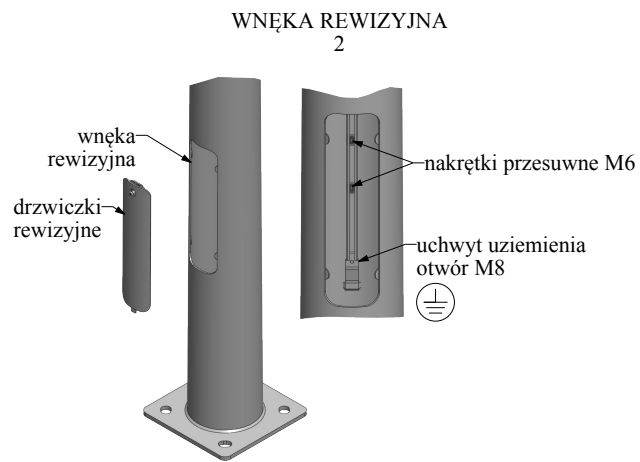

- Obciążenie wiatrem wg PN-EN 1991-1-4 dla kat. terenu II, klasy B
- Projektowanie i weryfikacja wg PN-EN 40-3-1, PN-EN 40-3-3
- Materiał: stal S235, S355 wg PN-EN 10025
- Wymiary i tolerancje zgodne z PN-EN 40-2
- Ochrona antykorozyjna: cynkowanie ogniowe wg PN-EN ISO 1461
- Możliwość malowania wg palety kolorów RAL
- Przedstawiona oprawa Murena nie jest częścią produktu
- Dane oprawy dostępne w katalogu "Oprawy oświetleniowe" firmy "Elmonter"
- Producent zastrzega sobie prawo wprowadzenia zmian
- Wyrób budowlany oznakowany znakiem **CE**

Wydanie 1/2020 CN 8÷12/4/89/F220(F250)/01

* Fundament dobrany dla max. obciążenia

** Oprawa montowana bezpośrednio na słupie

elmonter.

ul. Przemysłowa 1

62-410 Zagórz

tel. +48 63 274 30 30

info@elmonter.pl

www.elmonter.pl

1

2

3

4