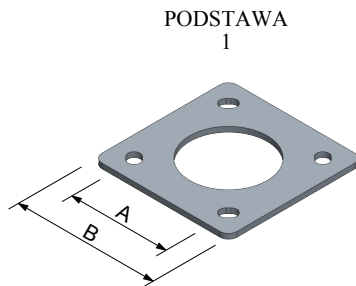

- Obciążenie wiatrem wg PN-EN 1991-1-4 dla kat. terenu II, klasy B
- Projektowanie i weryfikacja wg PN-EN 40-3-1, PN-EN 40-3-3
- Materiał: stal S235, S355 wg PN-EN 10025
- Wymiary i tolerancje zgodne z PN-EN 40-2
- Ochrona antykorozyjna: cynkowanie ogniowe wg PN-EN ISO 1461
- Możliwość malowania wg palety kolorów RAL
- Przedstawiona oprawa Murena nie jest częścią produktu
- Dane oprawy dostępne w katalogu "Oprawy oświetleniowe" firmy "Elmonter"
- Producent zastrzega sobie prawo wprowadzenia zmian
- Wyrób budowlany oznakowany znakiem **CE**

Wydanie 1/2020 CN 8÷12/4/89/F220(F250)/01

* Fundament dobrany dla max. obciążenia

** Oprawa montowana bezpośrednio na słupie

elmonter.

ul. Przemysłowa 1

62-410 Zagórz

tel. +48 63 274 30 30

info@elmonter.pl

www.elmonter.pl

1

2

3

4