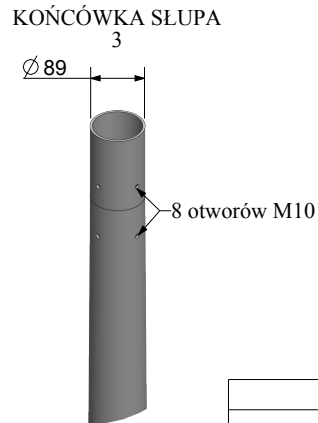

Karta wyrobu: Słup oświetleniowy CN 8÷12/4/89/F220(F250)

A

B

C

D

E

F

A

B

C

D

E

F

Słup oświetleniowy				
nazwa	wysokość H1 [m]	waga [kg]	podstawa A/B [mm]	fundament*
CN 8/4/89/F220	8	119	220/315	D22/180
CN 9/4/89/F220	9	137	220/315	D22/180
CN 10/4/89/F220	10	157	220/315	D22/180
CN 11/4/89/F220	11	179	220/315	D22/180
CN 12/4/89/F250	12	199	250/360	B-150

Tabela obciążeń**				
nazwa słupa	waga oprawy [kg]	max. powierzchnia wiatrowa oprawy [m²]		
		strefa wiatrowa		
		I [22 m/s] do 300m n.p.m.	II [26 m/s]	III [24 m/s] do 450m n.p.m.
CN 8/4/89/F220	50	1,56	1,06	1,27
CN 9/4/89/F220	50	1,47	0,99	1,20
CN 10/4/89/F220	50	1,40	0,94	1,14
CN 11/4/89/F220	50	1,33	0,90	1,08
CN 12/4/89/F250	50	1,30	0,88	1,06