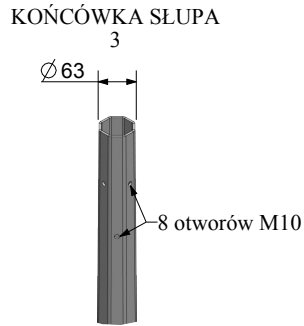

Karta wyrobu: Słup oświetleniowy SX 5÷12/4/F220

A
B
C
D
E
F

A
B
C
D
E
F

Słup oświetleniowy			
nazwa	wysokość H1 [m]	waga [kg]	fundament*
SX 5/4/F220	5	73	D22/150
SX 6/4/F220	6	86	D22/180
SX 7/4/F220	7	99	D22/180
SX 8/4/F220	8	111	D22/180
SX 9/4/F220	9	124	D22/180
SX 10/4/F220	10	136	D22/180
SX 11/4/F220	11	149	D22/180
SX 12/4/F220	12	162	D22/180

nazwa słupa	waga oprawy [kg]	max. powierzchnia wiatrowa oprawy [m ²]		
		strefa wiatrowa		
		I [22 m/s] do 300m n.p.m.	II [26 m/s]	III [24 m/s] do 450m n.p.m.
SX 5/4/F220	50	3,46	2,41	2,87
SX 6/4/F220	50	3,80	2,63	3,14
SX 7/4/F220	50	2,93	1,99	2,40
SX 8/4/F220	50	2,28	1,52	1,85
SX 9/4/F220	50	1,78	1,14	1,42
SX 10/4/F220	50	1,39	0,84	1,09
SX 11/4/F220	50	0,99	0,60	0,77
SX 12/4/F220	50	0,67	0,36	0,50

- Obciążenie wiatrem wg PN-EN 1991-1-4 dla kat. terenu II, klasy B
- Projektowanie i weryfikacja wg PN-EN 40-3-1, PN-EN 40-3-3
- Materiał: stal S235, S355 wg PN-EN 10025
- Wymiary i tolerancje zgodne z PN-EN 40-2
- Ochrona antykorozyjna: cynkowanie ogniowe wg PN-EN ISO 1461
- Możliwość malowania wg palety kolorów RAL
- Przedstawiona oprawa Murena nie jest częścią produktu
- Dane oprawy dostępne w katalogu "Oprawy oświetleniowe" firmy "Elmonter"
- Producent zastrzega sobie prawo wprowadzenia zmian
- Wyrób budowlany oznakowany znakiem **CE**