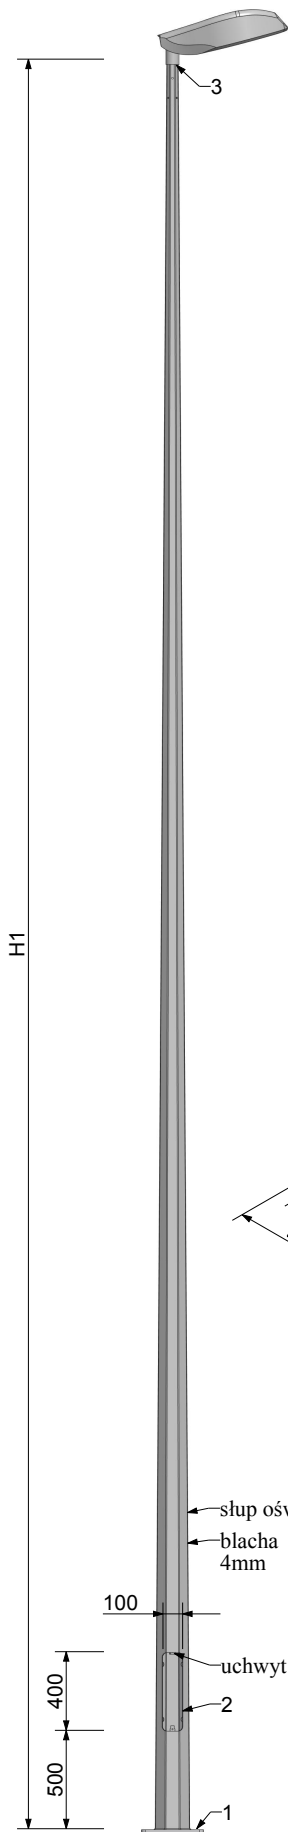

Karta wyrobu: Słup oświetleniowy SX 5÷12/4/F220

A
B
C
D
E
F

A
B
C
D
E
F

Słup oświetleniowy			
nazwa	wysokość H1 [m]	waga [kg]	fundament*
SX 5/4/F220	5	73	D22/150
SX 6/4/F220	6	86	D22/180
SX 7/4/F220	7	99	D22/180
SX 8/4/F220	8	111	D22/180
SX 9/4/F220	9	124	D22/180
SX 10/4/F220	10	136	D22/180
SX 11/4/F220	11	149	D22/180
SX 12/4/F220	12	162	D22/180

nazwa słupa	waga oprawy [kg]	max. powierzchnia wiatrowa oprawy [m ²]		
		strefa wiatrowa		
		I [22 m/s] do 300m n.p.m.	II [26 m/s]	III [24 m/s] do 450m n.p.m.
SX 5/4/F220	50	3,46	2,41	2,87
SX 6/4/F220	50	3,80	2,63	3,14
SX 7/4/F220	50	2,93	1,99	2,40
SX 8/4/F220	50	2,28	1,52	1,85
SX 9/4/F220	50	1,78	1,14	1,42
SX 10/4/F220	50	1,39	0,84	1,09
SX 11/4/F220	50	0,99	0,60	0,77
SX 12/4/F220	50	0,67	0,36	0,50

- Obciążenie wiatrem wg PN-EN 1991-1-4 dla kat. terenu II, klasy B
- Projektowanie i weryfikacja wg PN-EN 40-3-1, PN-EN 40-3-3
- Materiał: stal S235, S355 wg PN-EN 10025
- Wymiary i tolerancje zgodne z PN-EN 40-2
- Ochrona antykorozyjna: cynkowanie ogniowe wg PN-EN ISO 1461
- Możliwość malowania wg palety kolorów RAL
- Przedstawiona oprawa Murena nie jest częścią produktu
- Dane oprawy dostępne w katalogu "Oprawy oświetleniowe" firmy "Elmonter"
- Producent zastrzega sobie prawo wprowadzenia zmian
- Wyrób budowlany oznakowany znakiem **CE**

Wydanie 1/2020 SX 5÷12/4/F220/01
* Fundament dobrany dla max. obciążenia
** Oprawa montowana bezpośrednio na słupie

ELMONTER
ul. Przemysłowa 1 62-410 Zagórz
tel. +48 63 274 30 30
info@elmonter.pl
www.elmonter.pl