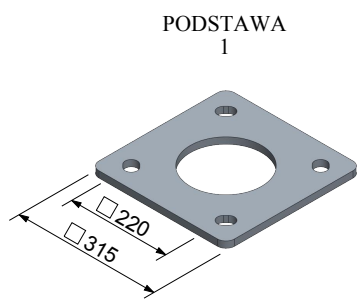

Karta wyrobu: Słup oświetleniowy SX 5÷12/4/F220

A
B
C
D
E
F

A
B
C
D
E
F

Słup oświetleniowy			
nazwa	wysokość H1 [m]	waga [kg]	fundament*
SX 5/4/F220	5	73	D22/150
SX 6/4/F220	6	86	D22/180
SX 7/4/F220	7	99	D22/180
SX 8/4/F220	8	111	D22/180
SX 9/4/F220	9	124	D22/180
SX 10/4/F220	10	136	D22/180
SX 11/4/F220	11	149	D22/180
SX 12/4/F220	12	162	D22/180

nazwa słupa	waga oprawy [kg]	max. powierzchnia wiatrowa oprawy [m ²]		
		strefa wiatrowa		
		I [22 m/s] do 300m n.p.m.	II [26 m/s]	III [24 m/s] do 450m n.p.m.
SX 5/4/F220	50	3,46	2,41	2,87
SX 6/4/F220	50	3,80	2,63	3,14
SX 7/4/F220	50	2,93	1,99	2,40
SX 8/4/F220	50	2,28	1,52	1,85
SX 9/4/F220	50	1,78	1,14	1,42
SX 10/4/F220	50	1,39	0,84	1,09
SX 11/4/F220	50	0,99	0,60	0,77
SX 12/4/F220	50	0,67	0,36	0,50

- Obciążenie wiatrem wg PN-EN 1991-1-4 dla kat. terenu II, klasy B
- Projektowanie i weryfikacja wg PN-EN 40-3-1, PN-EN 40-3-3
- Materiał: stal S235, S355 wg PN-EN 10025
- Wymiary i tolerancje zgodne z PN-EN 40-2
- Ochrona antykorozyjna: cynkowanie ogniowe wg PN-EN ISO 1461
- Możliwość malowania wg palety kolorów RAL
- Przedstawiona oprawa Murena nie jest częścią produktu
- Dane oprawy dostępne w katalogu "Oprawy oświetleniowe" firmy "Elmonter"
- Producent zastrzega sobie prawo wprowadzenia zmian
- Wyrób budowlany oznakowany znakiem **CE**