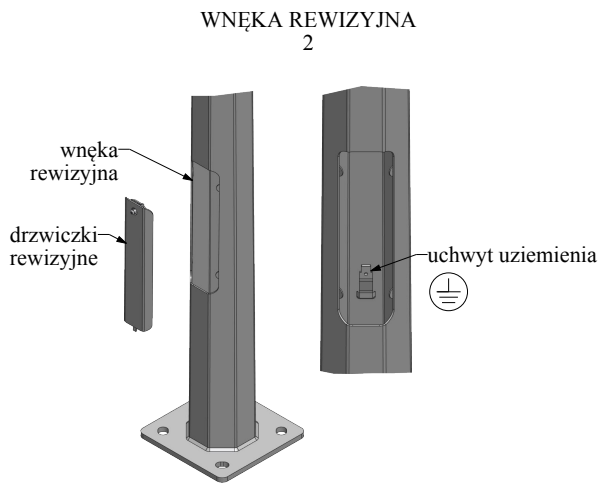

Karta wyrobu: Słup oświetleniowy SX 5÷12/4/F220

A
B
C
D
E
F

A
B
C
D
E
F

Słup oświetleniowy			
nazwa	wysokość H1 [m]	waga [kg]	fundament*
SX 5/4/F220	5	73	D22/150
SX 6/4/F220	6	86	D22/180
SX 7/4/F220	7	99	D22/180
SX 8/4/F220	8	111	D22/180
SX 9/4/F220	9	124	D22/180
SX 10/4/F220	10	136	D22/180
SX 11/4/F220	11	149	D22/180
SX 12/4/F220	12	162	D22/180

nazwa słupa	waga oprawy [kg]	max. powierzchnia wiatrowa oprawy [m ²]		
		strefa wiatrowa		
		I [22 m/s] do 300m n.p.m.	II [26 m/s]	III [24 m/s] do 450m n.p.m.
SX 5/4/F220	50	3,46	2,41	2,87
SX 6/4/F220	50	3,80	2,63	3,14
SX 7/4/F220	50	2,93	1,99	2,40
SX 8/4/F220	50	2,28	1,52	1,85
SX 9/4/F220	50	1,78	1,14	1,42
SX 10/4/F220	50	1,39	0,84	1,09
SX 11/4/F220	50	0,99	0,60	0,77
SX 12/4/F220	50	0,67	0,36	0,50

- Obciążenie wiatrem wg PN-EN 1991-1-4 dla kat. terenu II, klasy B
- Projektowanie i weryfikacja wg PN-EN 40-3-1, PN-EN 40-3-3
- Materiał: stal S235, S355 wg PN-EN 10025
- Wymiary i tolerancje zgodne z PN-EN 40-2
- Ochrona antykorozyjna: cynkowanie ogniowe wg PN-EN ISO 1461
- Możliwość malowania wg palety kolorów RAL
- Przedstawiona oprawa Murena nie jest częścią produktu
- Dane oprawy dostępne w katalogu "Oprawy oświetleniowe" firmy "Elmonter"
- Producent zastrzega sobie prawo wprowadzenia zmian
- Wyrób budowlany oznakowany znakiem **CE**